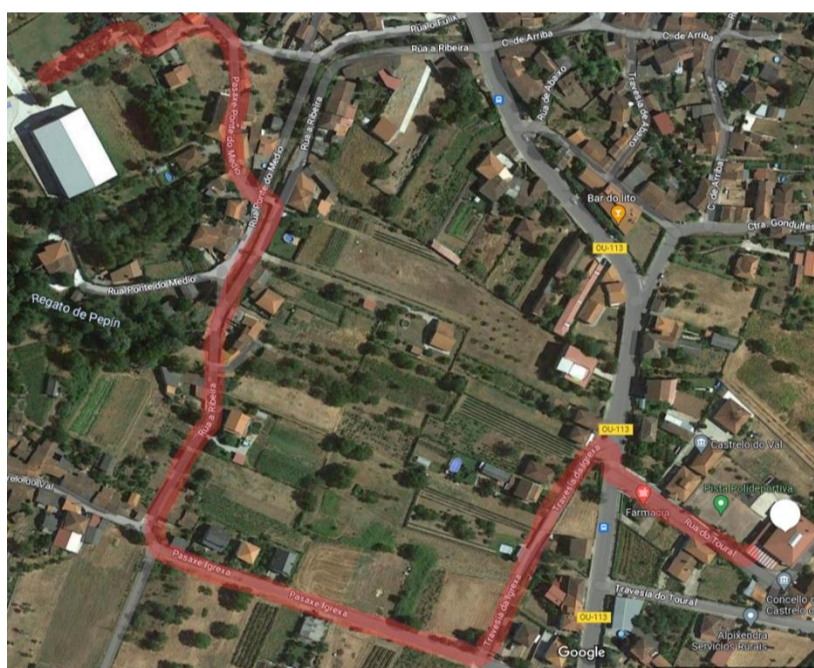

DESFILE INFANTIL ENTROIDO

CASTRELO DO VAL 2023

VENRES 17 FEBREIRO
SAÍDA ÀS 12.00 DO
CEIP

PERCORRIDO: O TOURAL – TRAVESIA DO
PASEO – RÚA DA RIBEIRA – PONTE DO
MEDIO E CHEGADA AO TERRÓN

¡COLLE O TEU DISFRAZ E
ACOMPÁÑANOS!